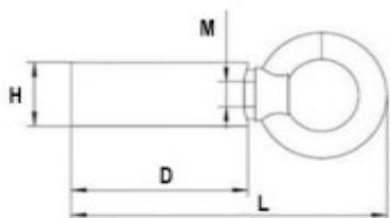

Size Specification Of Double-Sided Strong Fishing Magnets Assembled With Disc Magnets

| Item Code | Dimension | | | | Weight(g) | Magnetic Force(Kgs) |
|------------|-----------|----|-----|-----|-----------|---------------------|
| | D | H | L | M | | |
| DSSMD-D48 | 48 | 18 | 86 | M8 | 280 | 80 |
| DSSMD-D60 | 60 | 22 | 98 | M8 | 500 | 120 |
| DSSMD-D67 | 67 | 25 | 111 | M10 | 735 | 150 |
| DSSMD-D75 | 75 | 25 | 119 | M10 | 905 | 200 |
| DSSMD-D94 | 94 | 28 | 138 | M10 | 1550 | 300 |
| DSSMD-D116 | 116 | 32 | 167 | M12 | 2660 | 400 |
| DSSMD-D136 | 136 | 34 | 187 | M12 | 3850 | 600 |